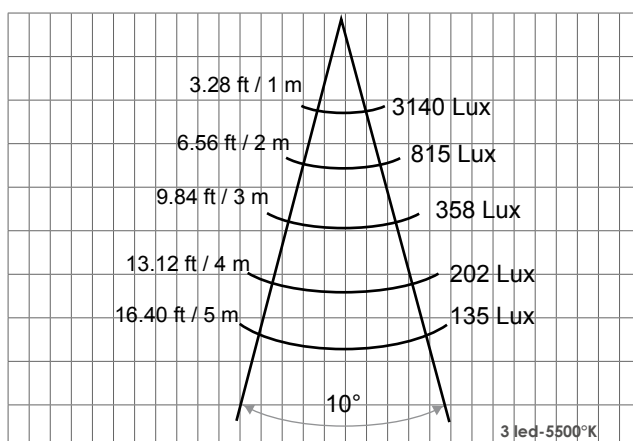

+ Photometric / photométrie

Curve realized outside laboratory condition
courbe réalisée hors conditions de laboratoire

+ Associated products / produits associés

	page
330 001 (1 to 8 LED 1W / 1 à 8 leds 1W)	[104]
330 007 (Power supply / Alim-driver)	[108]
A4CT24CAX03 (3 ways / 3 voies)	[109]
A4CT24CAX12 (12 ways / 12 voies)	[108]