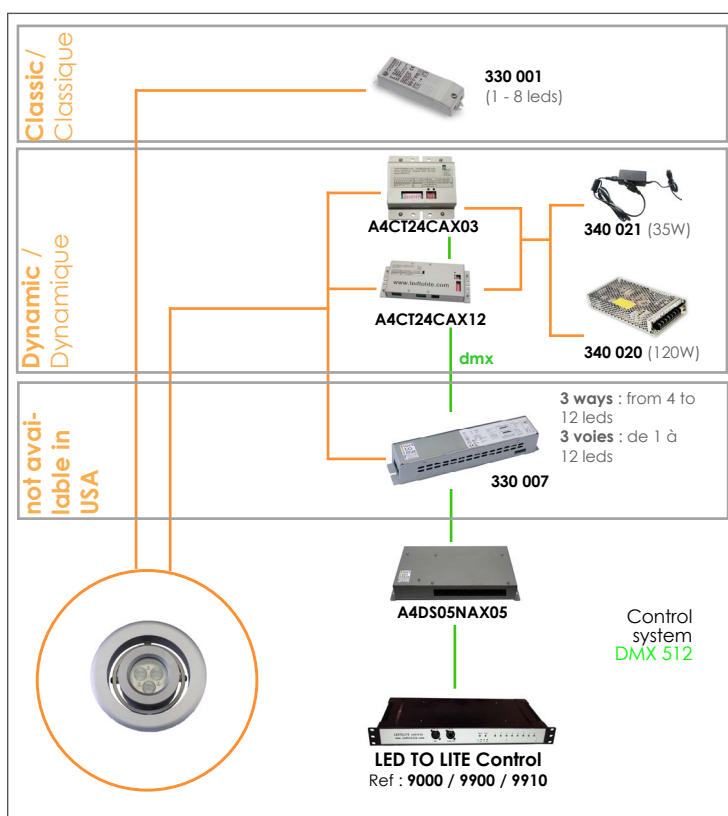

+ Connection / connexion