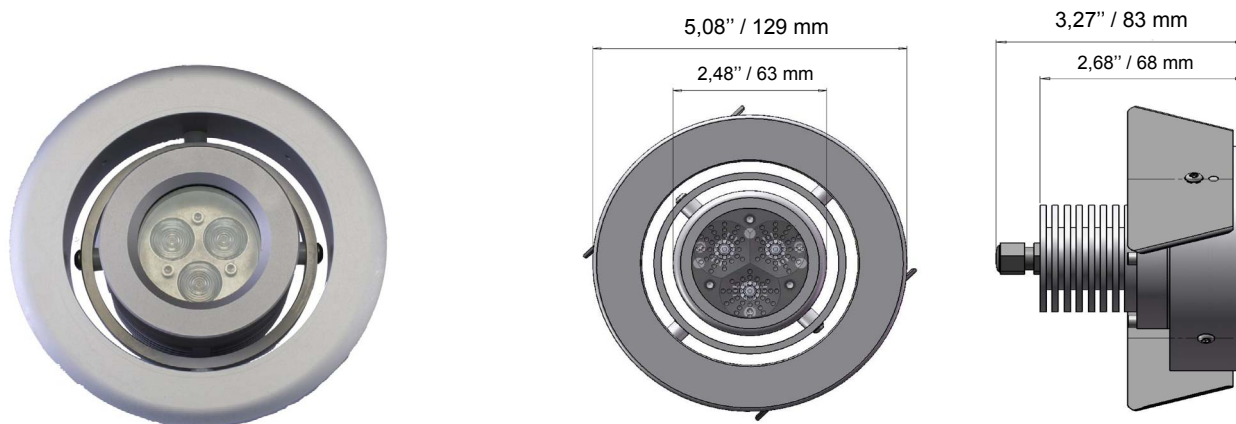

In-ceiling 3LED rotating/ encastré de plafond 3LED orientables

In-ceiling rotating spotlight 3 LED is powered with 1 high brightness white LED 1W and 3W (RGB also available, contact us). This recessed spotlight has the latest technical upgrade. The new high brightness LED provides this spotlight one of the most powerful 3 LED beam available on the market. This spotlight passed all cooling tests to maximize lifetime expectancy. It is perfect for general lighting in a meeting room as well as for color effects in shop windows.
Rotation: Tilt 180° and Pan 30°.

Encastré de plafond orientable 3 LED est équipé de 3 LED blanche très haute luminosité 1W ou 3W (option RGB disponible, nous consulter). Ce projecteur bénéficie des dernières évolutions de la gamme Ledlite, par l'utilisation d'une LED de dernière génération et par le système de dissipation thermique «Cool LED» mis en œuvre pour assurer la pérennité de la LED.
Ce projecteur répond parfaitement aux besoins d'éclairage directionnel tels que ceux d'une salle d'exposition ou d'une vitrine de magasin. D'une amplitude de 30°, son faisceau lumineux est orientable à 360°. Esthétiquement sobre et d'un encombrement minimum, encastré de plafond orientable 3 LED s'installe dans tous types de plafonds où il pourra se substituer à une source d'éclairage conventionnelle.
Rotation : Tilt 180° et Pan 30°

Corps : **aluminium massif**
 Optique : **verre trempé épaisseur 6 mm**
 Lentilles : **50 mm polycarbonate**
 Angle d'ouverture : **10°, 25°, 40° or 25°, 40°** (pour RGB 3en1)
 LED : **haute luminosité 1,2W** or **RGB 3en1**
 Alimentation : **voir schéma de connection ci-dessous**
 Température d'utilisation : **de -20°C à +70°C**
 Fixation : **par lame ressort**
 Finition : **résistant à l'environnement salin / anodisation naturelle**
 Dimensions : **129 mm x 83 mm**
 Durée de vie : **80 000 heures**
 Refroidissement : **convection naturelle**
 Sécurité : **protection thermique automatique au dessus de 70°C**